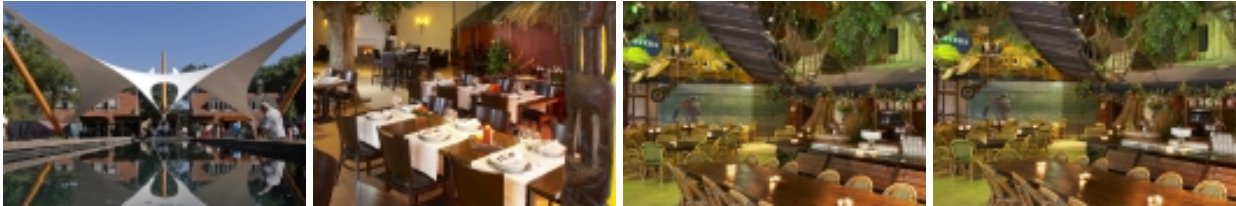

Jungle Feestarrangement - Beesten en feesten in Ouwehand

Maak van uw evenement een avontuur!

Deze feestavond vindt plaats in één van de unieke locaties van het dierenpark.
Een feestavond welke uw gasten niet snel zullen vergeten

Bijzondere locatie

Ouwehands Dierenpark Rhenen is meer dan een bijzonder dierenpark. Het is namelijk de perfecte locatie voor bijvoorbeeld een seminar, vergadering, productpresentatie of een fantastisch personeelsfeest. De prachtige ligging in de bosrijke omgeving van de Grebbeberg maakt de locatie geheel uniek!